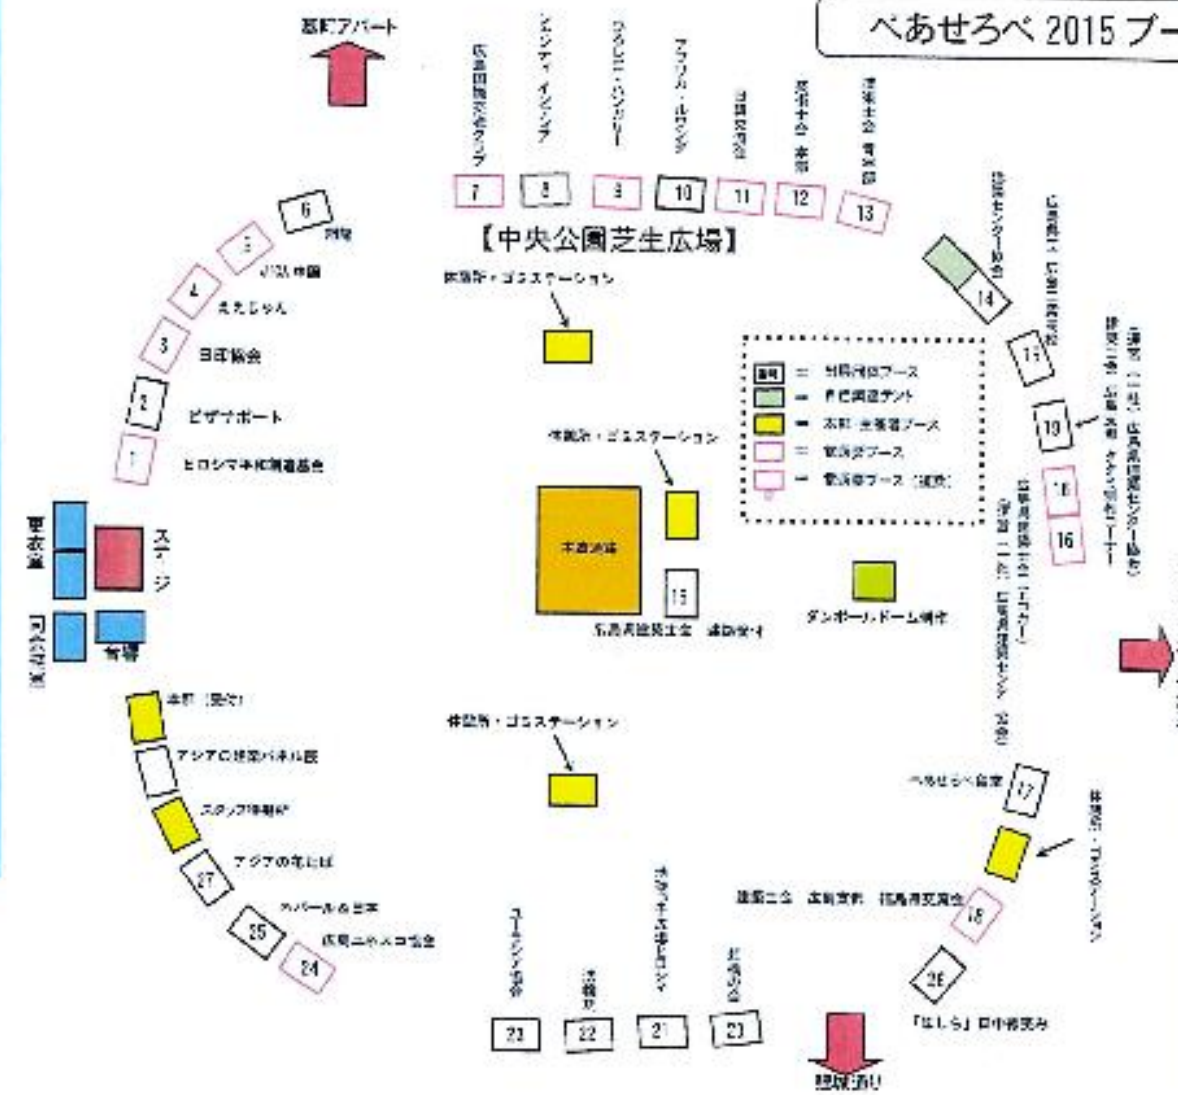

開催状況など

会場レイアウト

べあせろべ 2015 ブース配置図

団体名	
1	(財団) ヒノシマ町物産協会
2	(財) 法人びざサポートセンター広島
3	広島物産協会
4	産業グループ 丸えじりん (株)
5	広島商団
6	ソーランヒーロー 高松
7	広島国際文化クラブ
8	シャクティン インディア ワヤパルサー・インフィニション
9	ひろしま・ハンガリー友好協会
10	アフリカ・ムワンダ友誼の会
11	日韓友好会 (日友好、韓友好)
12	(公社) 日本建設士会 中国本部
13	(公社) 日本実業士会 中国本部 青年実業士会広島
14	広島県建設センター協会
15	広島県立 広島工業高等学校 同窓会
16	(公社) 広島県建設士会 経理・マナー
17	べあせろべ協会 (広島県建設士会)
18	建設士会 広聴支部 広島県建設士会
19	建設士会 広聴支部 クラウド英信コーナー
20	経営者会 広島県建設士会 広報の会
21	建設士会 広島県建設士会
22	広島運輸技術者協会
23	ロネユージア協会 広島支部
24	広島ユネスコ協会
25	ネパールも日本 自然と文化の会
26	「はしら」日中親善会
27	アシアの花はば
28	
29	
30	